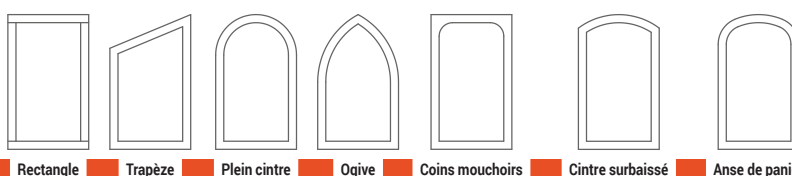

TRADI'REV

TRADI'REV

**AUTHENTICITÉ
&
CARACTÈRE**

CLASSEMENT AEV
À*4 - E* 7B - V* C3

PERFORMANCE THERMIQUE
de 1,39 à 1,45 W/m².k

LA GAMME TRADI'REV Véritable menuiserie à l'ancienne, à noix et gueule de loup, la gamme Tradi'Rev est ferrée sur paumelles, sa fermeture se fait avec une crémonne en applique. Disponible en 56 et 60mm d'épaisseur, avec un battement réduit à 137mm et un double joint en base. L'assemblage est à double enfourchement. Il est non marqué. La gamme obtient un affaiblissement acoustique performant. En options, volet intérieur et espagnolette.

Couleurs de votre choix
selon le nuancier RAL,
lasure et bi-coloration possible

OPTIONS

VOLETS INTÉRIEURS :

Véritable avantage de la gamme à l'ancienne, optez pour l'option volets intérieurs. Disponible en un ou deux vantaux, ils sont ferrés sur des paumelles trois branches.

ESPAGNOLETTE :

Quincaillerie de style, adoptez l'espagnolette pour vos menuiseries.

FORMES

PERFORMANCE THERMIQUE

VITRAGE

Double vitrage 4-20arg-4FE

DESSCRIPTIF

Ug = 1,1 W/m².K Fs=63% TI=82%