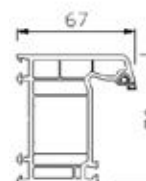

Parcelles droites en base et moulurées ou arrondies en option

Ouvrant à 5 chambres droit "Softline"
Ouvrant à 5 chambres arrondie "Swingline" en option

Battement centré en option

Le renfort est en base sur la rénovation et la dépose totale

Sans aile avec double rainure

Neuf Large

Neuf Très Large

Réno aile de 32 mm compensée

Réno aile de 39,5 mm

Réno aile de 42 mm compensée

Réno aile de 65 mm

OPTIONS