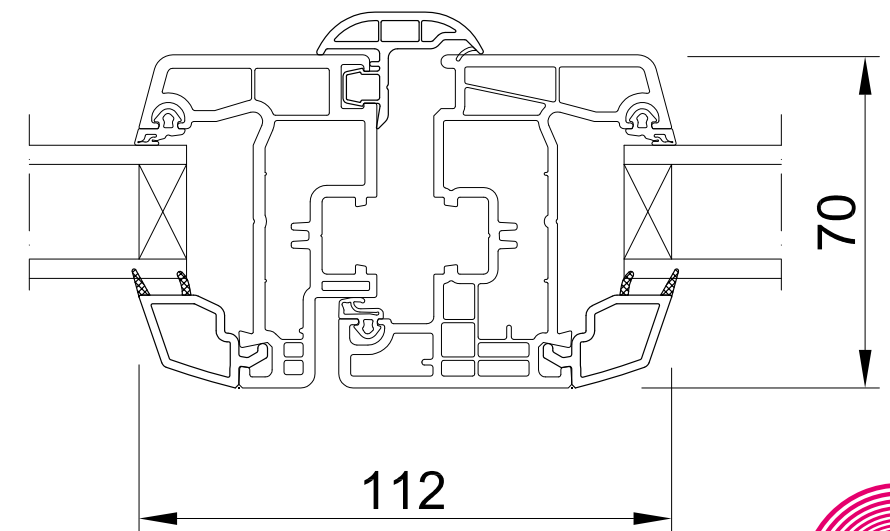

Sans aile avec double rainure

Neuf Large

Neuf Très Large

Réno aile de 32 mm compensée

Réno aile de 39,5 mm

Réno aile de 42 mm compensée

Réno aile de 65 mm

OPTIONS