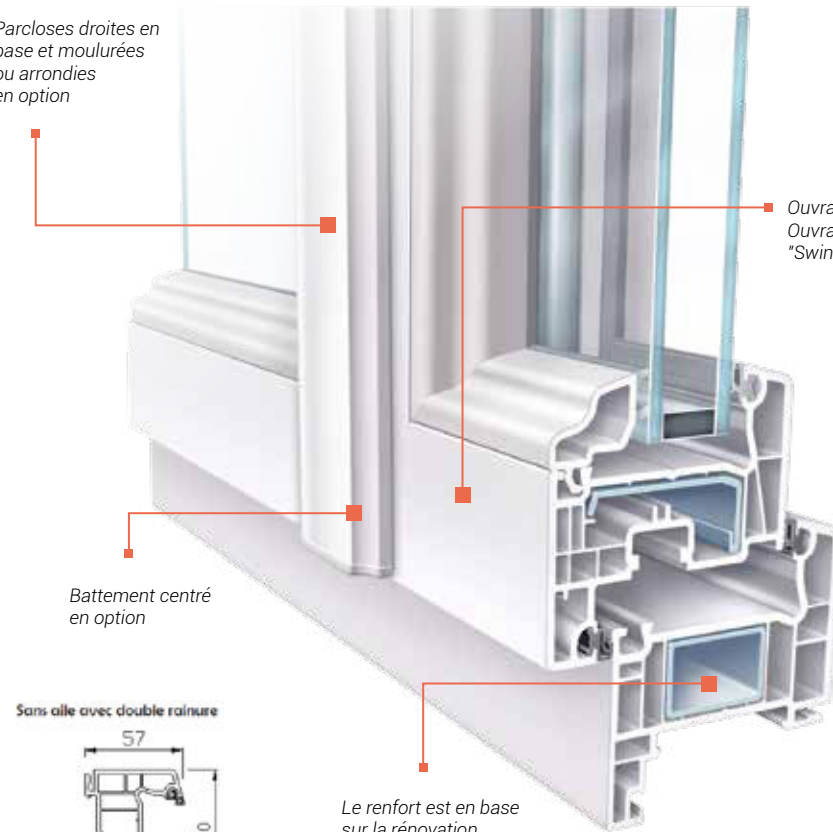

PERFORMANCE THERMIQUE
Jusqu'à 1.3 W/m².K

AFFAIBLISSEMENT ACOUSTIQUE
de 30 à 41 dB

Ouvrant 70 mm
5 chambres,
en PVC

LES FENÊTRES COSY s'adaptent à toutes les architectures et les styles avec sa ligne extérieure droite et son design épuré. Dotées d'un profil de 70 mm ouvrant et dormant, les fenêtres COSY disposent de 5 chambres, de parcloles droites en base. Son battement est décentré en base et centré en option. Elle apporte tout le confort thermique nécessaire avec son système de double joint. Choix importants de dormant pour tous les cas de pose (rénovation, dépose totale, pose en applique...) dans tous les coloris.

Parcelles droites en base et moulurées ou arrondies en option

Ouvrant à 5 chambres droit "Softline"
Ouvrant à 5 chambres arrondie "Swingline" en option

Battement centré en option

Le renfort est en base sur la rénovation et la dépose totale