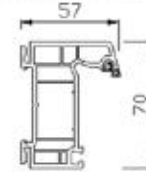

Parcelles droites en base et moulurées ou arrondies en option

Ouvrant à 5 chambres droit "Softline"
Ouvrant à 5 chambres arrondie "Swingline" en option

Battement centré en option

Le renfort est en base sur la rénovation et la dépose totale

Sans aile avec double rainure

Neuf Large

Neuf Très Large

Réno aile de 32 mm compensée

Réno aile de 39,5 mm

Réno aile de 42 mm compensée

Réno aile de 65 mm

OPTIONS