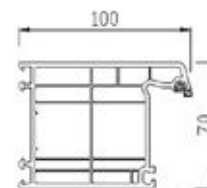

Parcelles droites en base et moulurées ou arrondies en option

Ouvrant à 5 chambres droit "Softline"
Ouvrant à 5 chambres arrondie "Swingline" en option

Battement centré en option

Le renfort est en base sur la rénovation et la dépose totale

Sans aile avec double rainure

Neuf Large

Neuf Très Large

Réno aile de 32 mm compensée

Réno aile de 39,5 mm

Réno aile de 42 mm compensée

Réno aile de 65 mm

OPTIONS