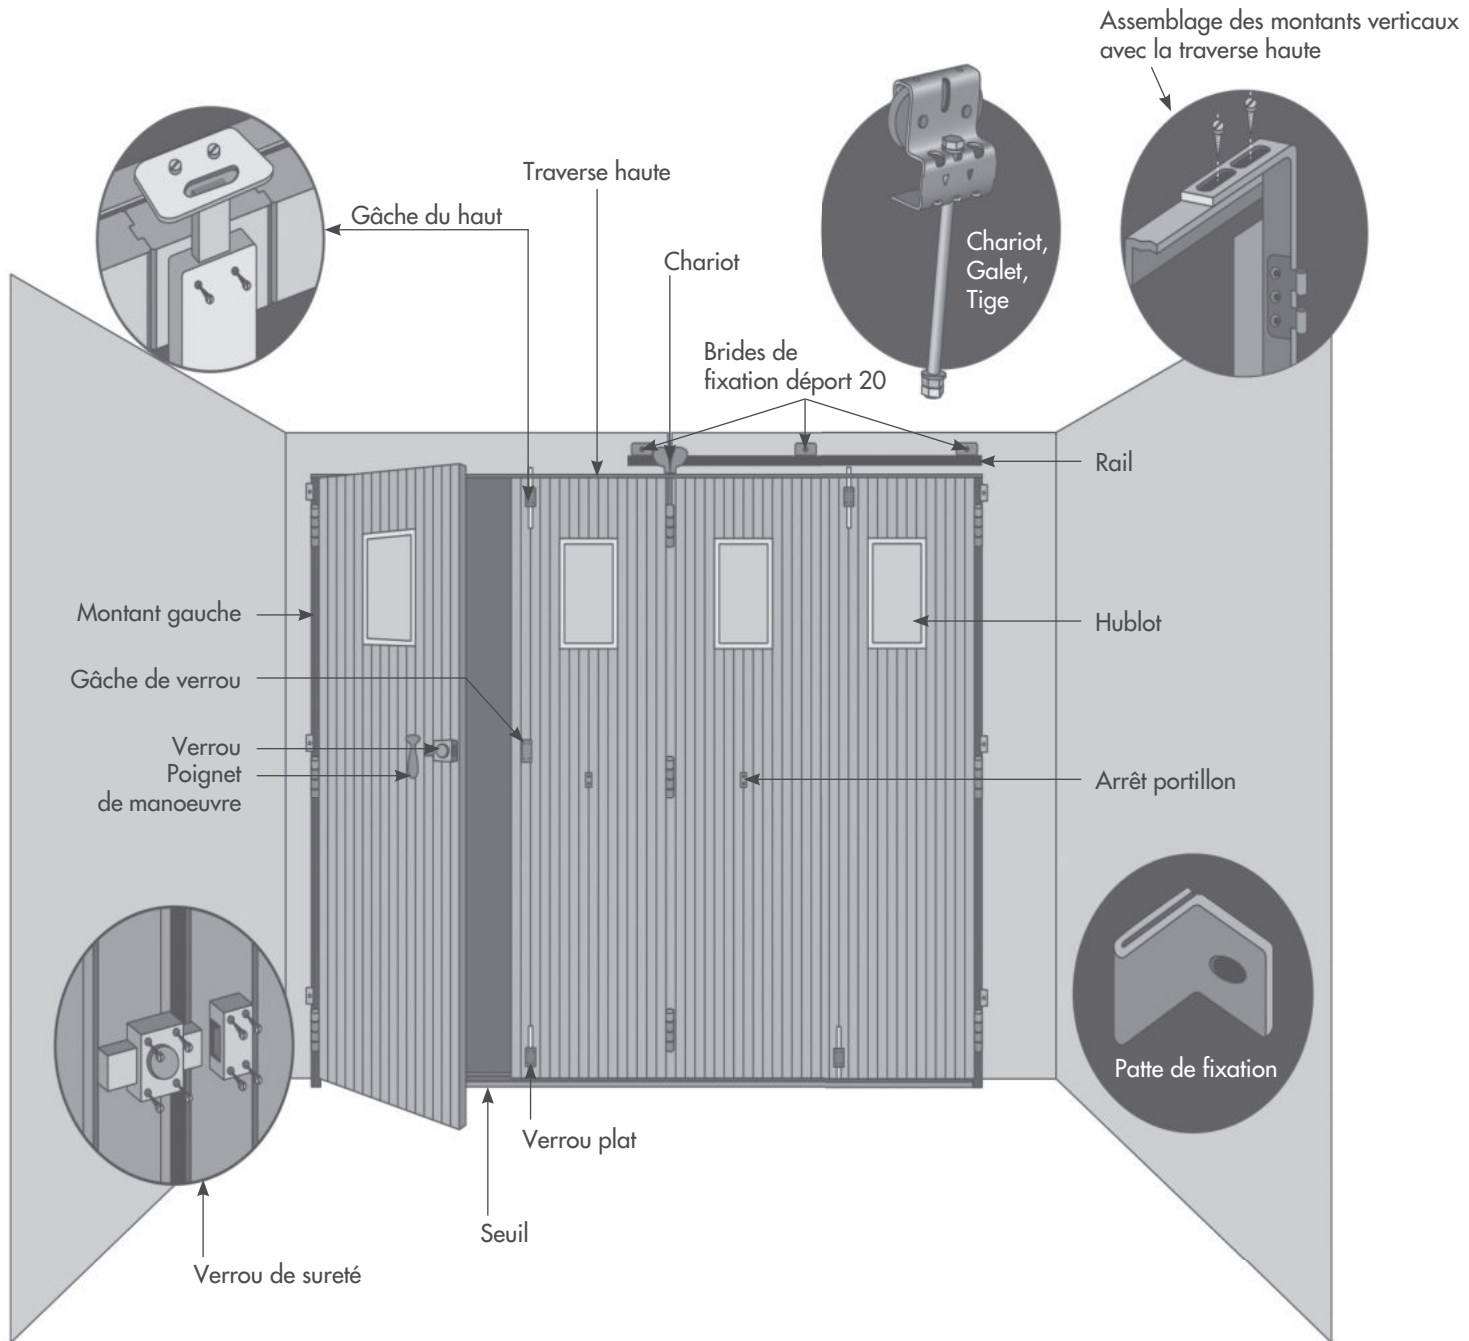

## PORTES DE GARAGE REPLIABLES EN ACCORDÉON - Neptune

## PORTES DE GARAGE REPLIABLES EN ACCORDÉON - Neptune

Fonctionnement du guidage haut (rails, galets, panneaux)

Replie ment à gauche

Replie ment à droite

Couvre-joint

Disposition du couvre-joint en fonction de la position du portillon