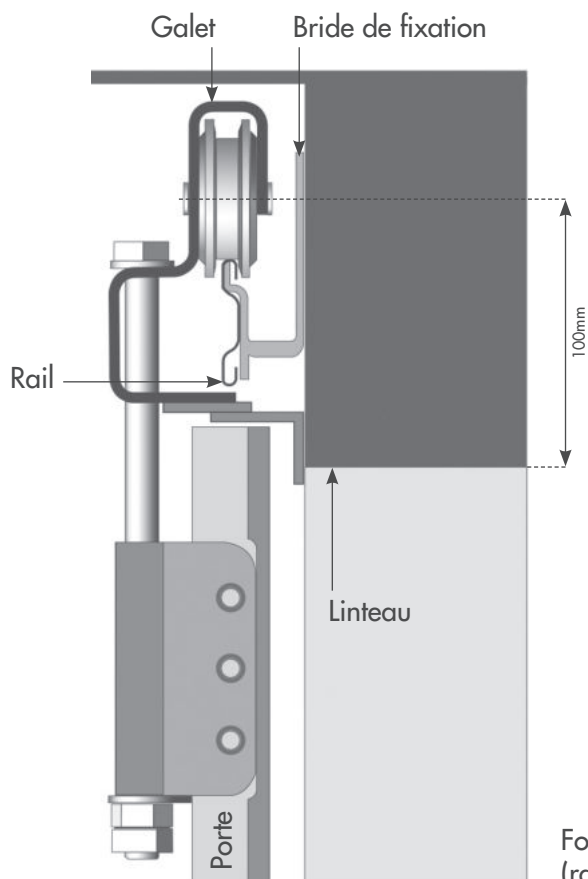

## PORTES DE GARAGE REPLIABLES EN ACCORDÉON - Neptune

## PORTES DE GARAGE REPLIABLES EN ACCORDÉON - Neptune

Fonctionnement du guidage haut (rails, galets, panneaux)

Replie ment à gauche

Replie ment à droite

Couvre-joint

Disposition du couvre-joint en fonction de la position du portillon