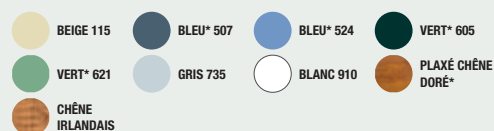

PORTE DE GARAGE PVC 2 VANTAUX 24 mm ou 28 mm (clipsé-collé)

Vénus est une porte de garage 2 vantaux en PVC teinté dans la masse ou plaxé.

Les profils sont disponibles avec chanfreins ou avec mouchettes. Renforcée par barres et écharpe, Vénus présente des pentures à bout festonné dont le laquage (en option), être réalisée dans une teinte identique à celle du tablier.

Disponible en 7 coloris teintés dans la masse et 2 coloris plaxés (chêne doré ou chêne irlandais). Nous consulter pour les disponibilités.

COULEURS DISPONIBLES

* Disponibles uniquement en 24 mm

Les produits Sothoferm sont garantis 10 ans contre tout défaut de fabrication ou vice caché. Cette garantie commence le jour de la livraison chez notre distributeur et concerne le bon fonctionnement. Les détails de la garantie et ses conditions sont expliqués dans le carnet de garantie livré avec tous nos produits.

Les produits Sothoferm sont conformes au cahier des charges des normes CE.

Origine France Garantie : nos produits sont conçus, usinés, réalisés et assemblés en France.

BVCert. 7089831