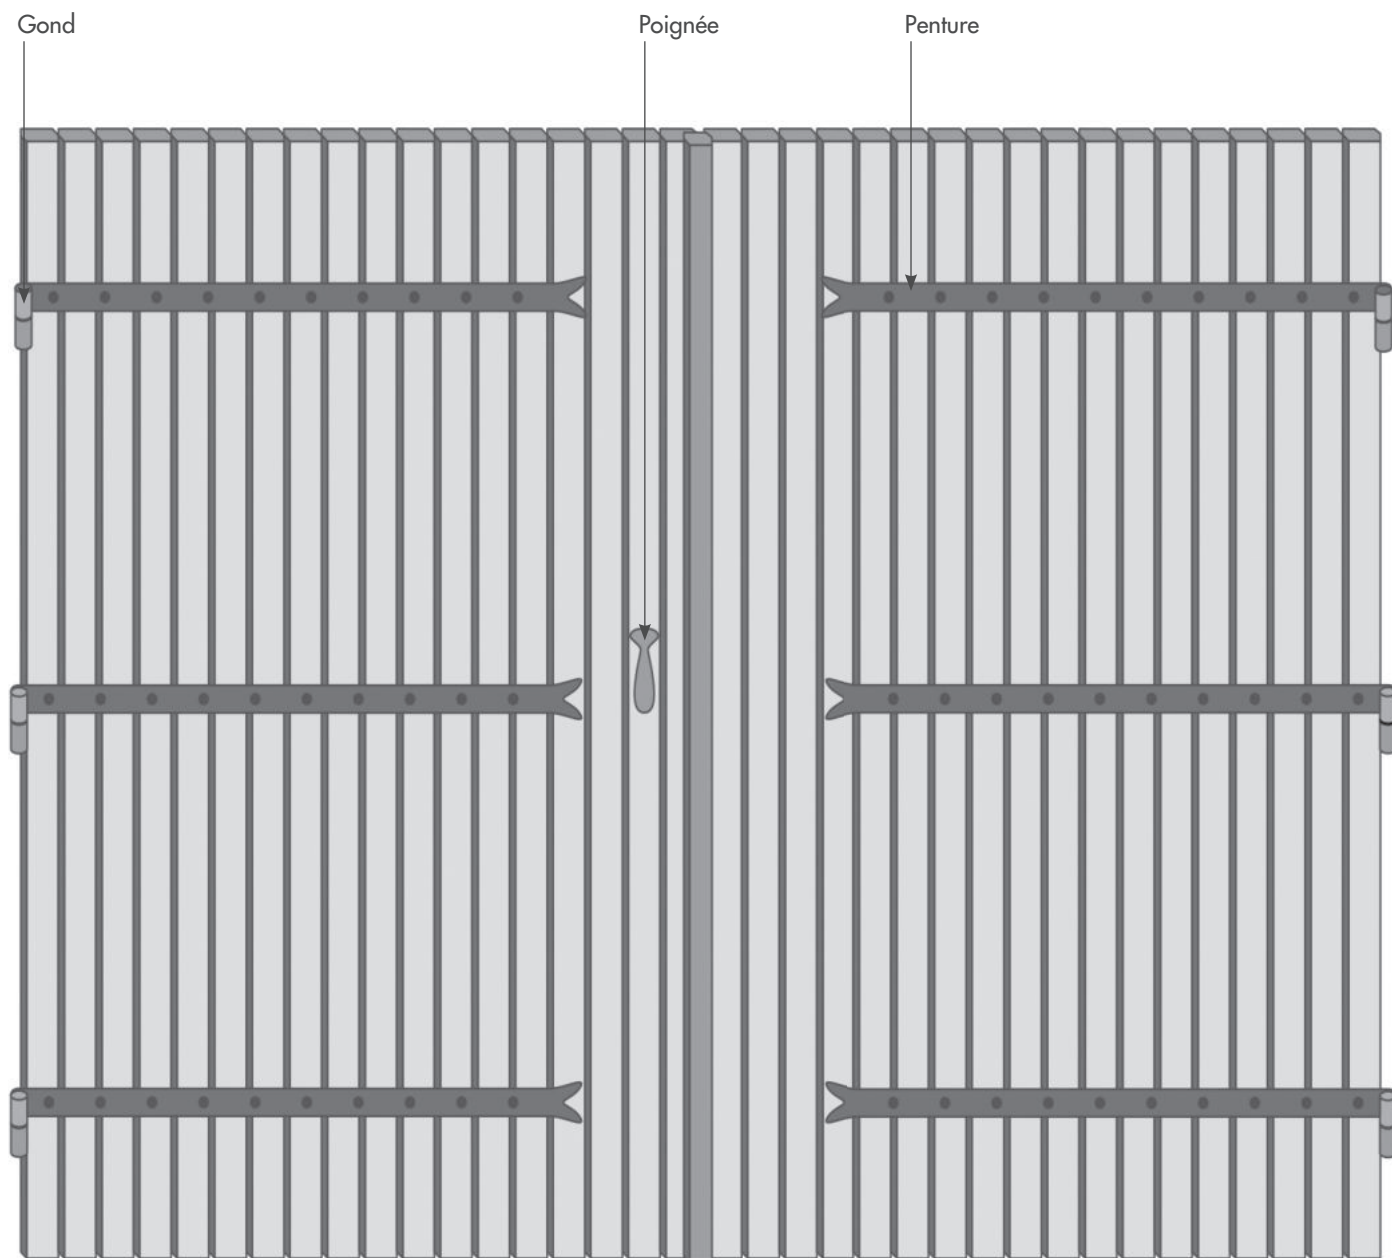

## PORTE DE GARAGE PVC 2 VANTAUX 24 mm ou 28 mm (clipsé-collé)

Vénus est une porte de garage 2 vantaux en PVC teinté dans la masse ou plaxé.

Les profils sont disponibles avec chanfreins ou avec mouchettes. Renforcée par barres et écharpe, Vénus présente des pentures à bout festonné dont le laquage (en option), être réalisée dans une teinte identique à celle du tablier.

## PORTES DE GARAGE 2 VANTAUX - Vénus et Gaïa

## PORTES DE GARAGE 2 VANTAUX - Vénus et Gaïa

Jeux de fonctionnement et de dilatation

Gonds à visser en tableau et en façade

Butées haute et basse pour poste bois

Butées haute et basse pour porte PVC et aluminium