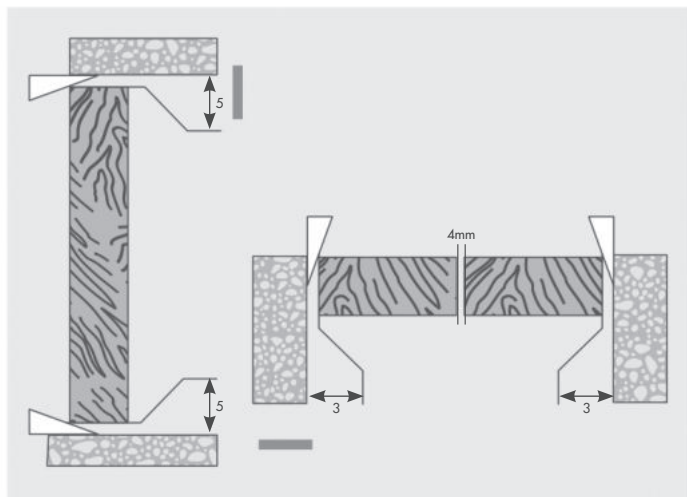

## PORTE DE GARAGE PVC 2 VANTAUX 24 mm ou 28 mm (clipsé-collé)

Vénus est une porte de garage 2 vantaux en PVC teinté dans la masse ou plaxé.

Les profils sont disponibles avec chanfreins ou avec mouchettes. Renforcée par barres et écharpe, Vénus présente des pentures à bout festonné dont le laquage (en option), être réalisée dans une teinte identique à celle du tablier.

## PORTES DE GARAGE 2 VANTAUX - Vénus et Gaïa

Jeux de fonctionnement et de dilatation

Gonds à visser en tableau et en façade

Butées haute et basse pour poste bois

Butées haute et basse pour porte PVC et aluminium