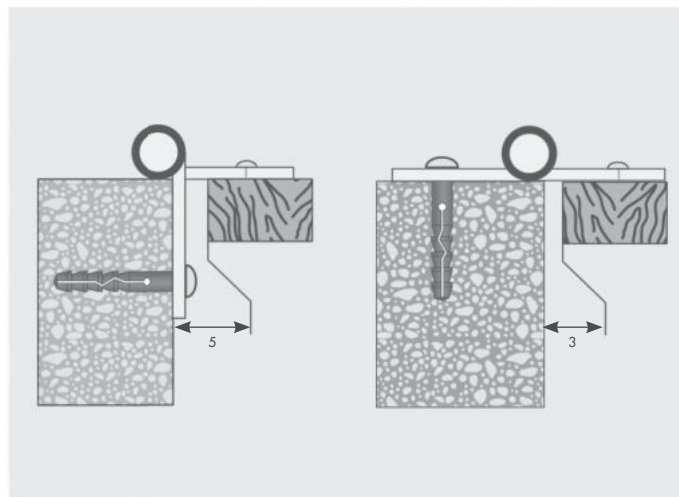

## PORTE DE GARAGE PVC 2 VANTAUX 24 mm ou 28 mm (clipsé-collé)

Vénus est une porte de garage 2 vantaux en PVC teinté dans la masse ou plaxé.

Les profils sont disponibles avec chanfreins ou avec mouchettes. Renforcée par barres et écharpe, Vénus présente des pentures à bout festonné dont le laquage (en option), être réalisée dans une teinte identique à celle du tablier.

## PORTES DE GARAGE 2 VANTAUX - Vénus et Gaïa

Jeux de fonctionnement et de dilatation

Gonds à visser en tableau et en façade

Butées haute et basse pour poste bois

Butées haute et basse pour porte PVC et aluminium