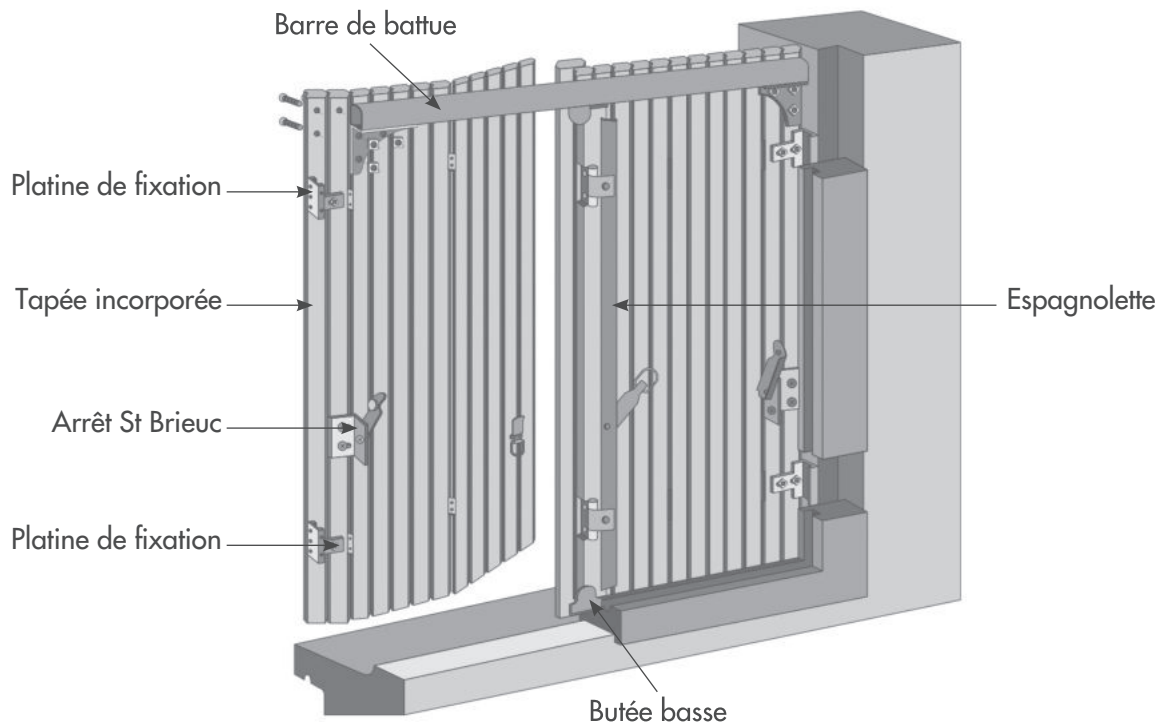

## PERSIENNE REPLIABLE PVC 14 MM

Calypso est une persienne repliable en PVC. Composée de lames verticales alvéolaires assemblées par des broches aluminium, traversant chaque panneau et rivetées sur des paumelles en acier zingué ou inox.

Les produits Sothoferm sont conformes au cahier des charges des normes CE.

Ce symbole vous indique que nos produits sont fabriqués en France.

### Persienne sans projection sur tapées incorporées

### Persienne avec projection sur tapées incorporées

Assemblage de la traverse haute avec les pivots de projection

Principe d'assemblage de la tapée incorporée sur le cadre de projection