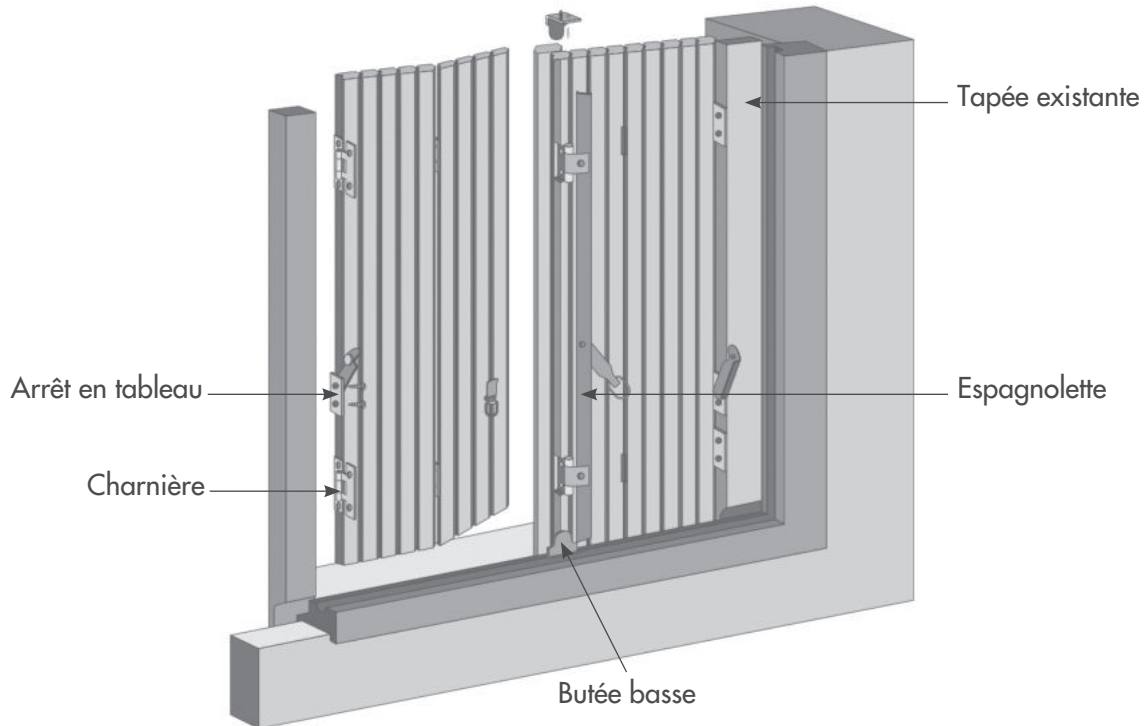

PERSIENNE REPLIABLE PVC ET BOIS - CALYPSO, ANTARÈS ET ASTÉRIA 14 MM

Persienne sans projection sur tapées existantes

Fixation de la persienne sur la tapée existante