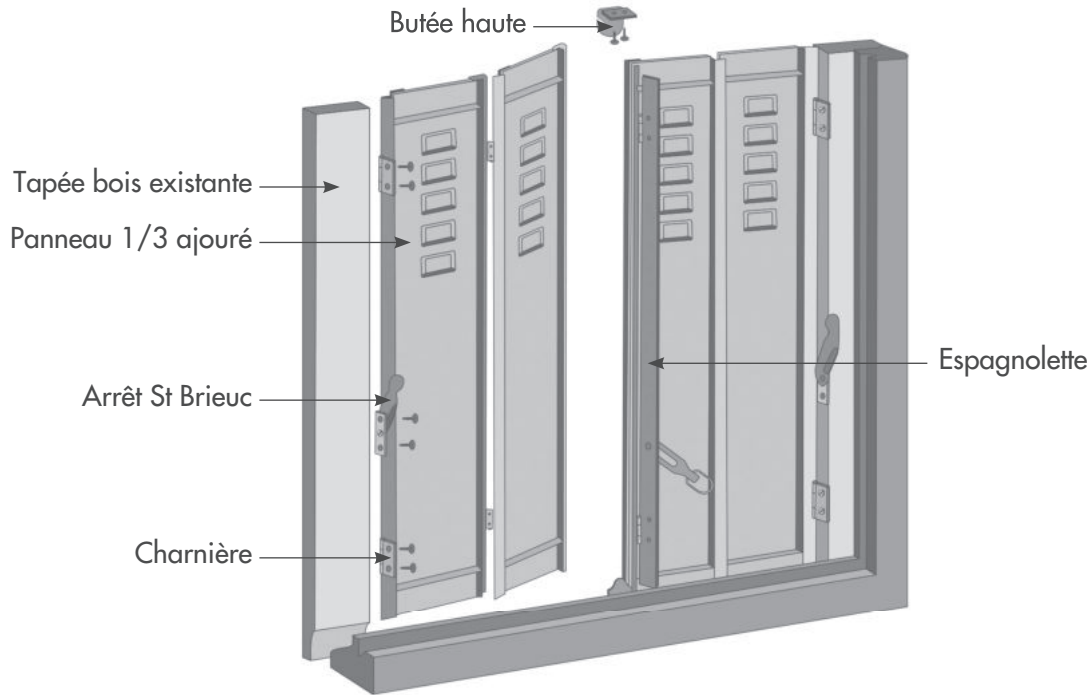

PERSIENNE REPLIABLE ACIER - DÉMÉRIS 10/10ÈME

Persienne sans projection sur tapées existantes Repliage en tableau