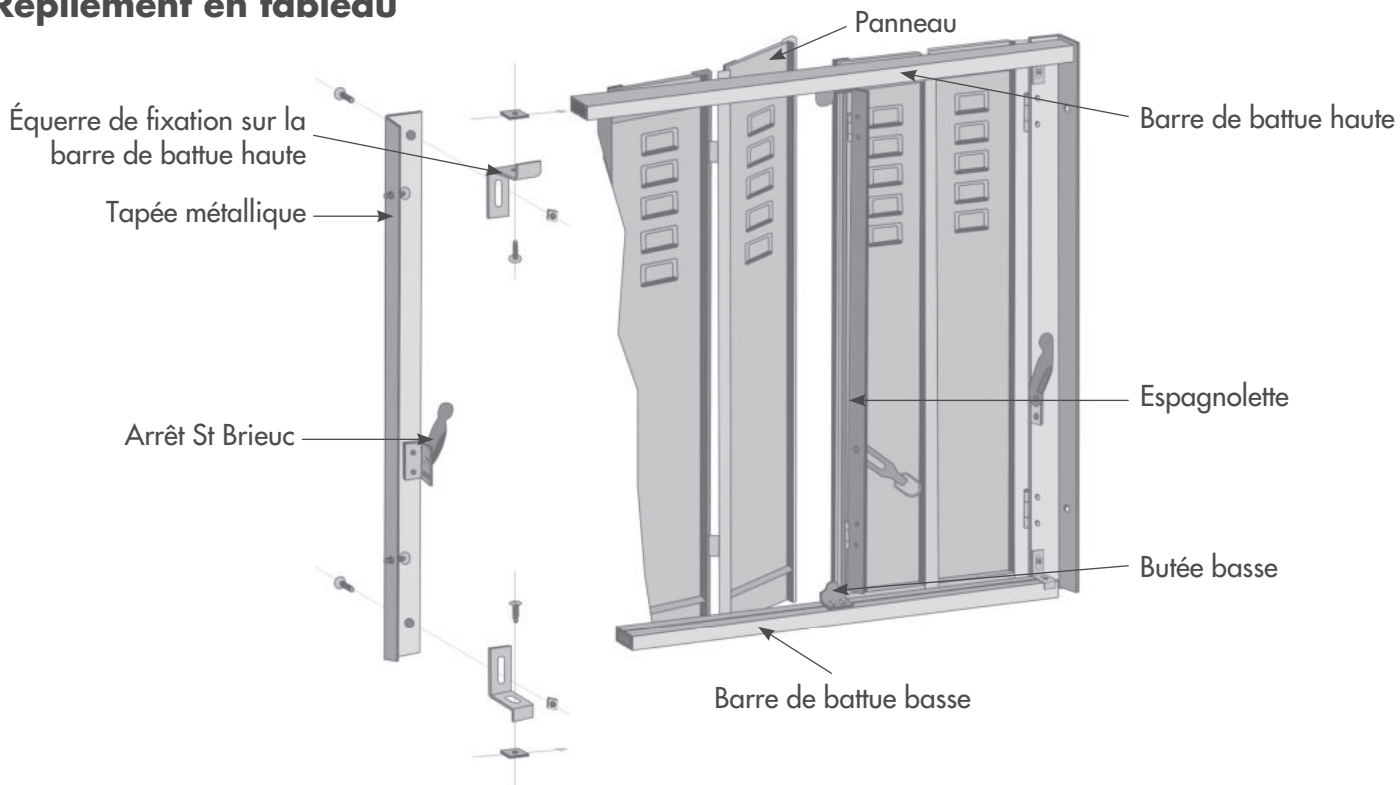

PERSIENNE REPLIABLE ACIER - DÉMÉRIS 10/10ÈME

Persienne sans projection sur tapées incorporées Repliement en tableau