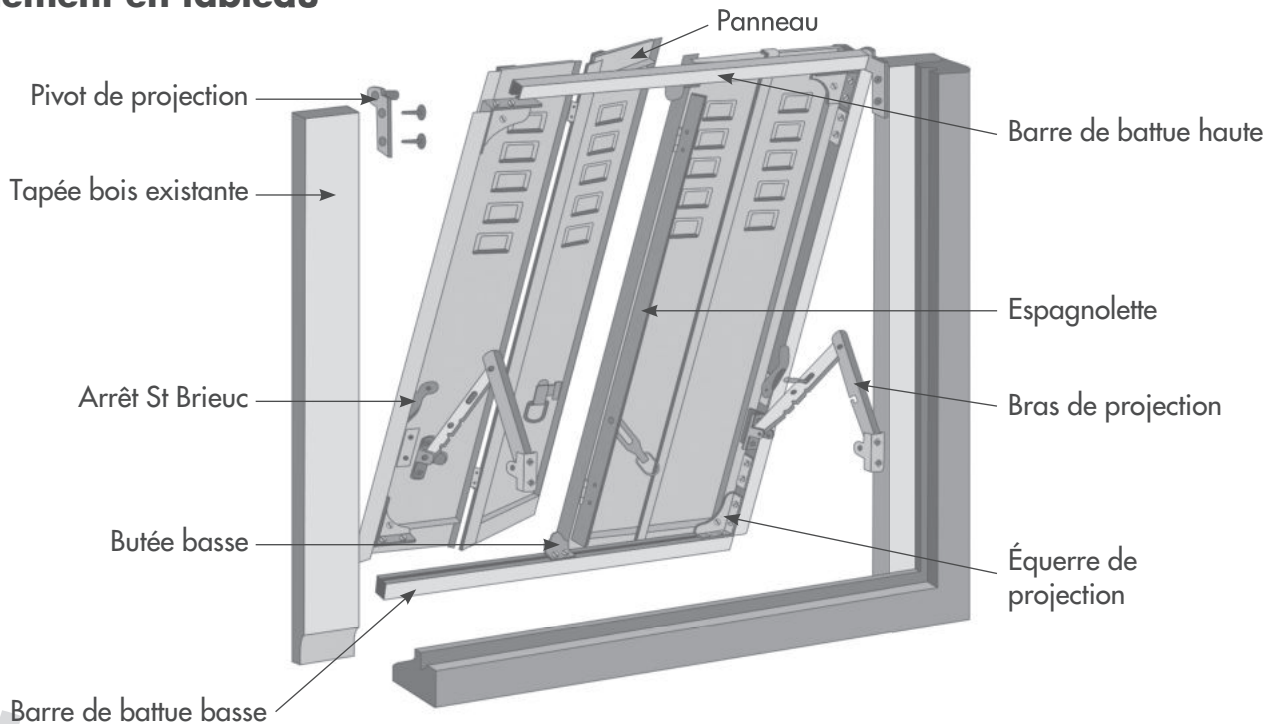

Persienne avec projection sur tapées existantes Repliage en tableau