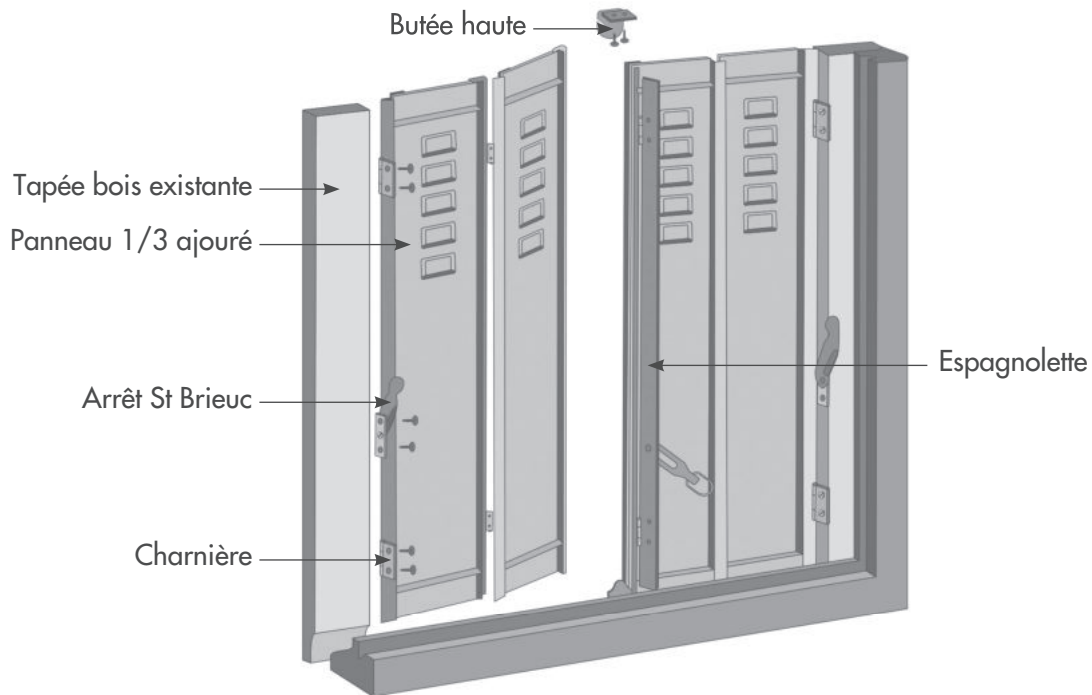

PERSIENNE REPLIABLE ACIER - DÉMÉRIS 10/10ÈME

Persienne sans projection sur tapées existantes Repliage en tableau