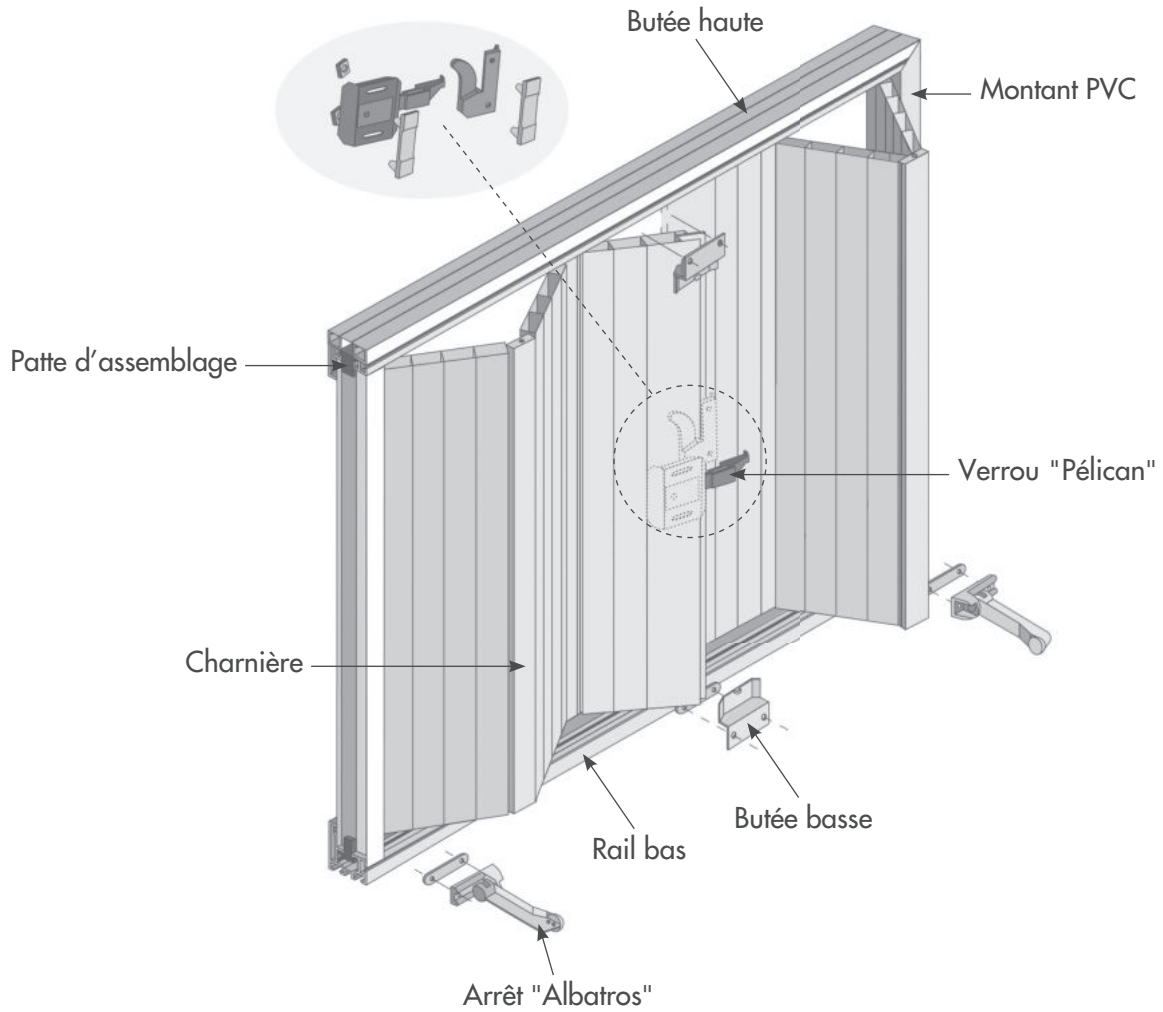

PERSIENNE COULISSANTE PVC 14 MM

Le modèle de persienne coulissante en PVC, Télès offre un excellent rapport qualité/prix. Réalisée avec soin et exigence, cette fermeture est très confortable à la pose grâce à ses traverses haute et basse.

Livré assemblée, cette persienne se pose par simple fixation du cadre.

Disponible en 3 couleurs teintées dans la masse.

Le nombre de vantaux varie en fonction de la profondeur du tableau et de la largeur de la baie.

Disponible avec ou sans projection.

COULEURS DISPONIBLES

Blanc 910

Beige 115

Gris 735

Ce symbole vous indique des produits sur mesure.

Ce symbole vous indique les persiennes disponibles avec l'option «Projection».
Les + produits : protection contre la lumière et la chaleur tout en laissant passer l'air, pose facilitée grâce au cadre

Les produits Sothoferm sont conformes au cahier des charges des normes CE.

Ce symbole vous indique que nos produits sont fabriqués en France.

PERSIENNE COULISSANTE PVC - TÉLÈS 14 MM

Vue en coupe - Montant et traverse