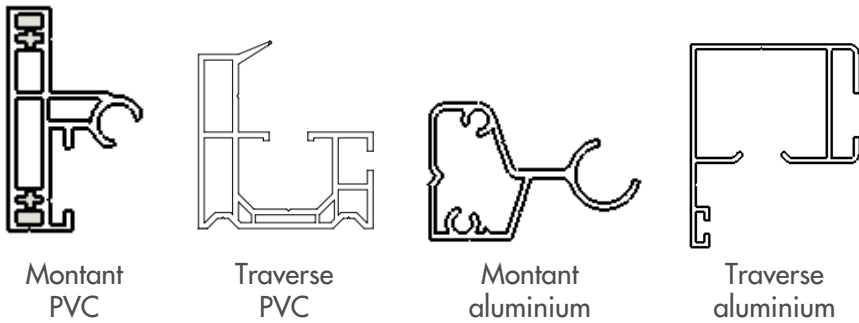

Livré assemblée, cette persienne se pose par simple fixation du cadre.

Disponible en 3 couleurs teintées dans la masse.

Le nombre de vantaux varie en fonction de la profondeur du tableau et de la largeur de la baie.

Les produits Sothoferm sont conformes au cahier des charges des normes CE.

Ce symbole vous indique que nos produits sont fabriqués en France.

PERSIENNE COULISSANTE PVC - TÉLÈS 14 MM

Vue en coupe - Montant et traverse

Vue en coupe - Charnière

Vue en coupe - Lame PVC