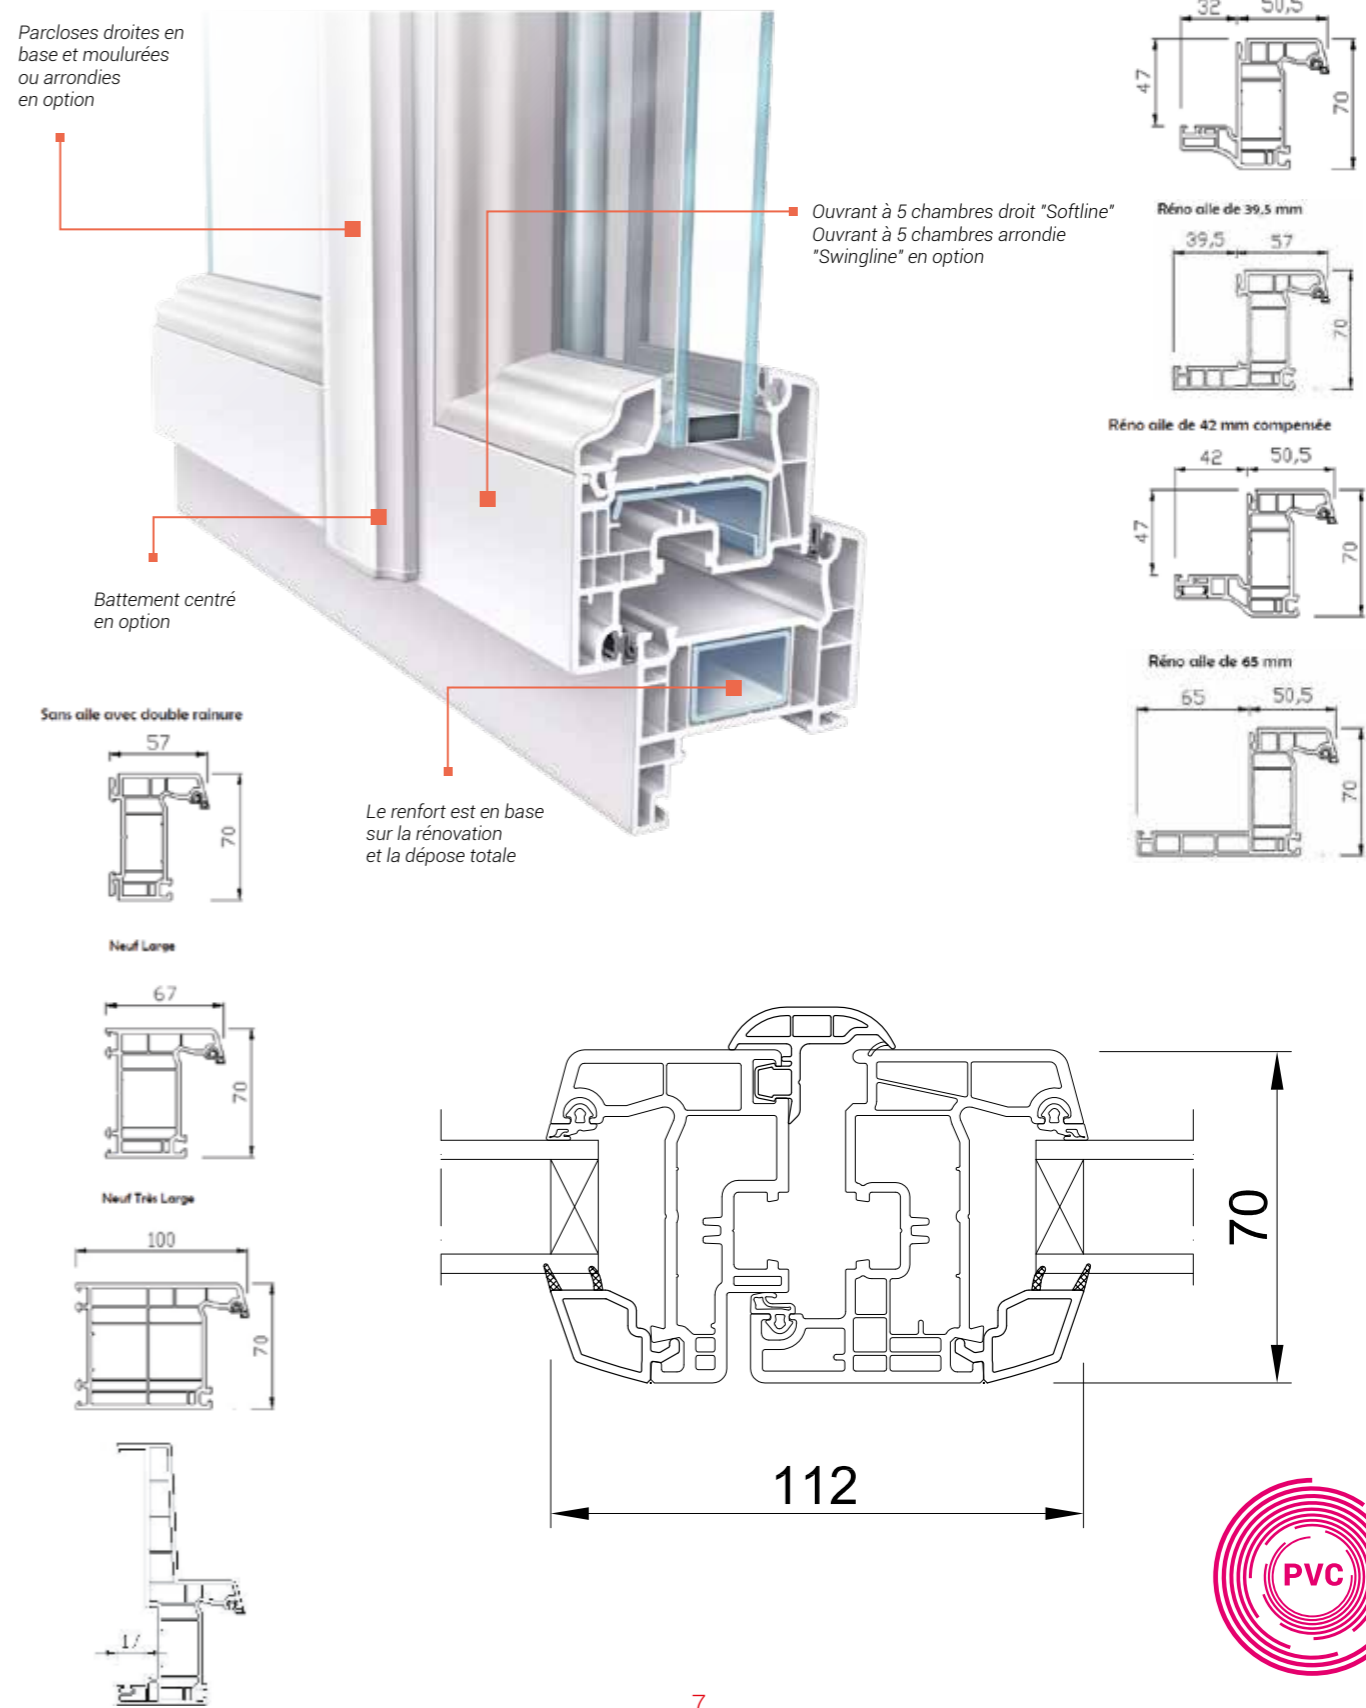

VOTRE FENÊTRE EN TOUTE CONFIANCE

LE ROI DE LA
FENÊTRE

LE CHOIX, LA QUALITÉ, LA POSE, C'EST SACRÉ !

 FABRIQUÉ EN FRANCE

FENÊTRES

PVC

**ESSENTIEL
& SIMPLICITÉ**

CLASSEMENT A* E*₄ V_{7A} A₂

PERFORMANCE THERMIQUE
Jusqu'à 1.3 W/m².K

AFFAIBLISSEMENT ACOUSTIQUE
de 30 à 41 dB

Ouvrant 70 mm
5 chambres,
en PVC

LES FENÊTRES COSY s'adaptent à toutes les architectures et les styles avec sa ligne extérieure droite et son design épuré. Dotées d'un profil de 70 mm ouvrant et dormant, les fenêtres COSY disposent de 5 chambres, de parcloles droites en base. Son battement est décentré en base et centré en option. Elle apporte tout le confort thermique nécessaire avec son système de double joint. Choix importants de dormant pour tous les cas de pose (rénovation, dépose totale, pose en applique...) dans tous les coloris.