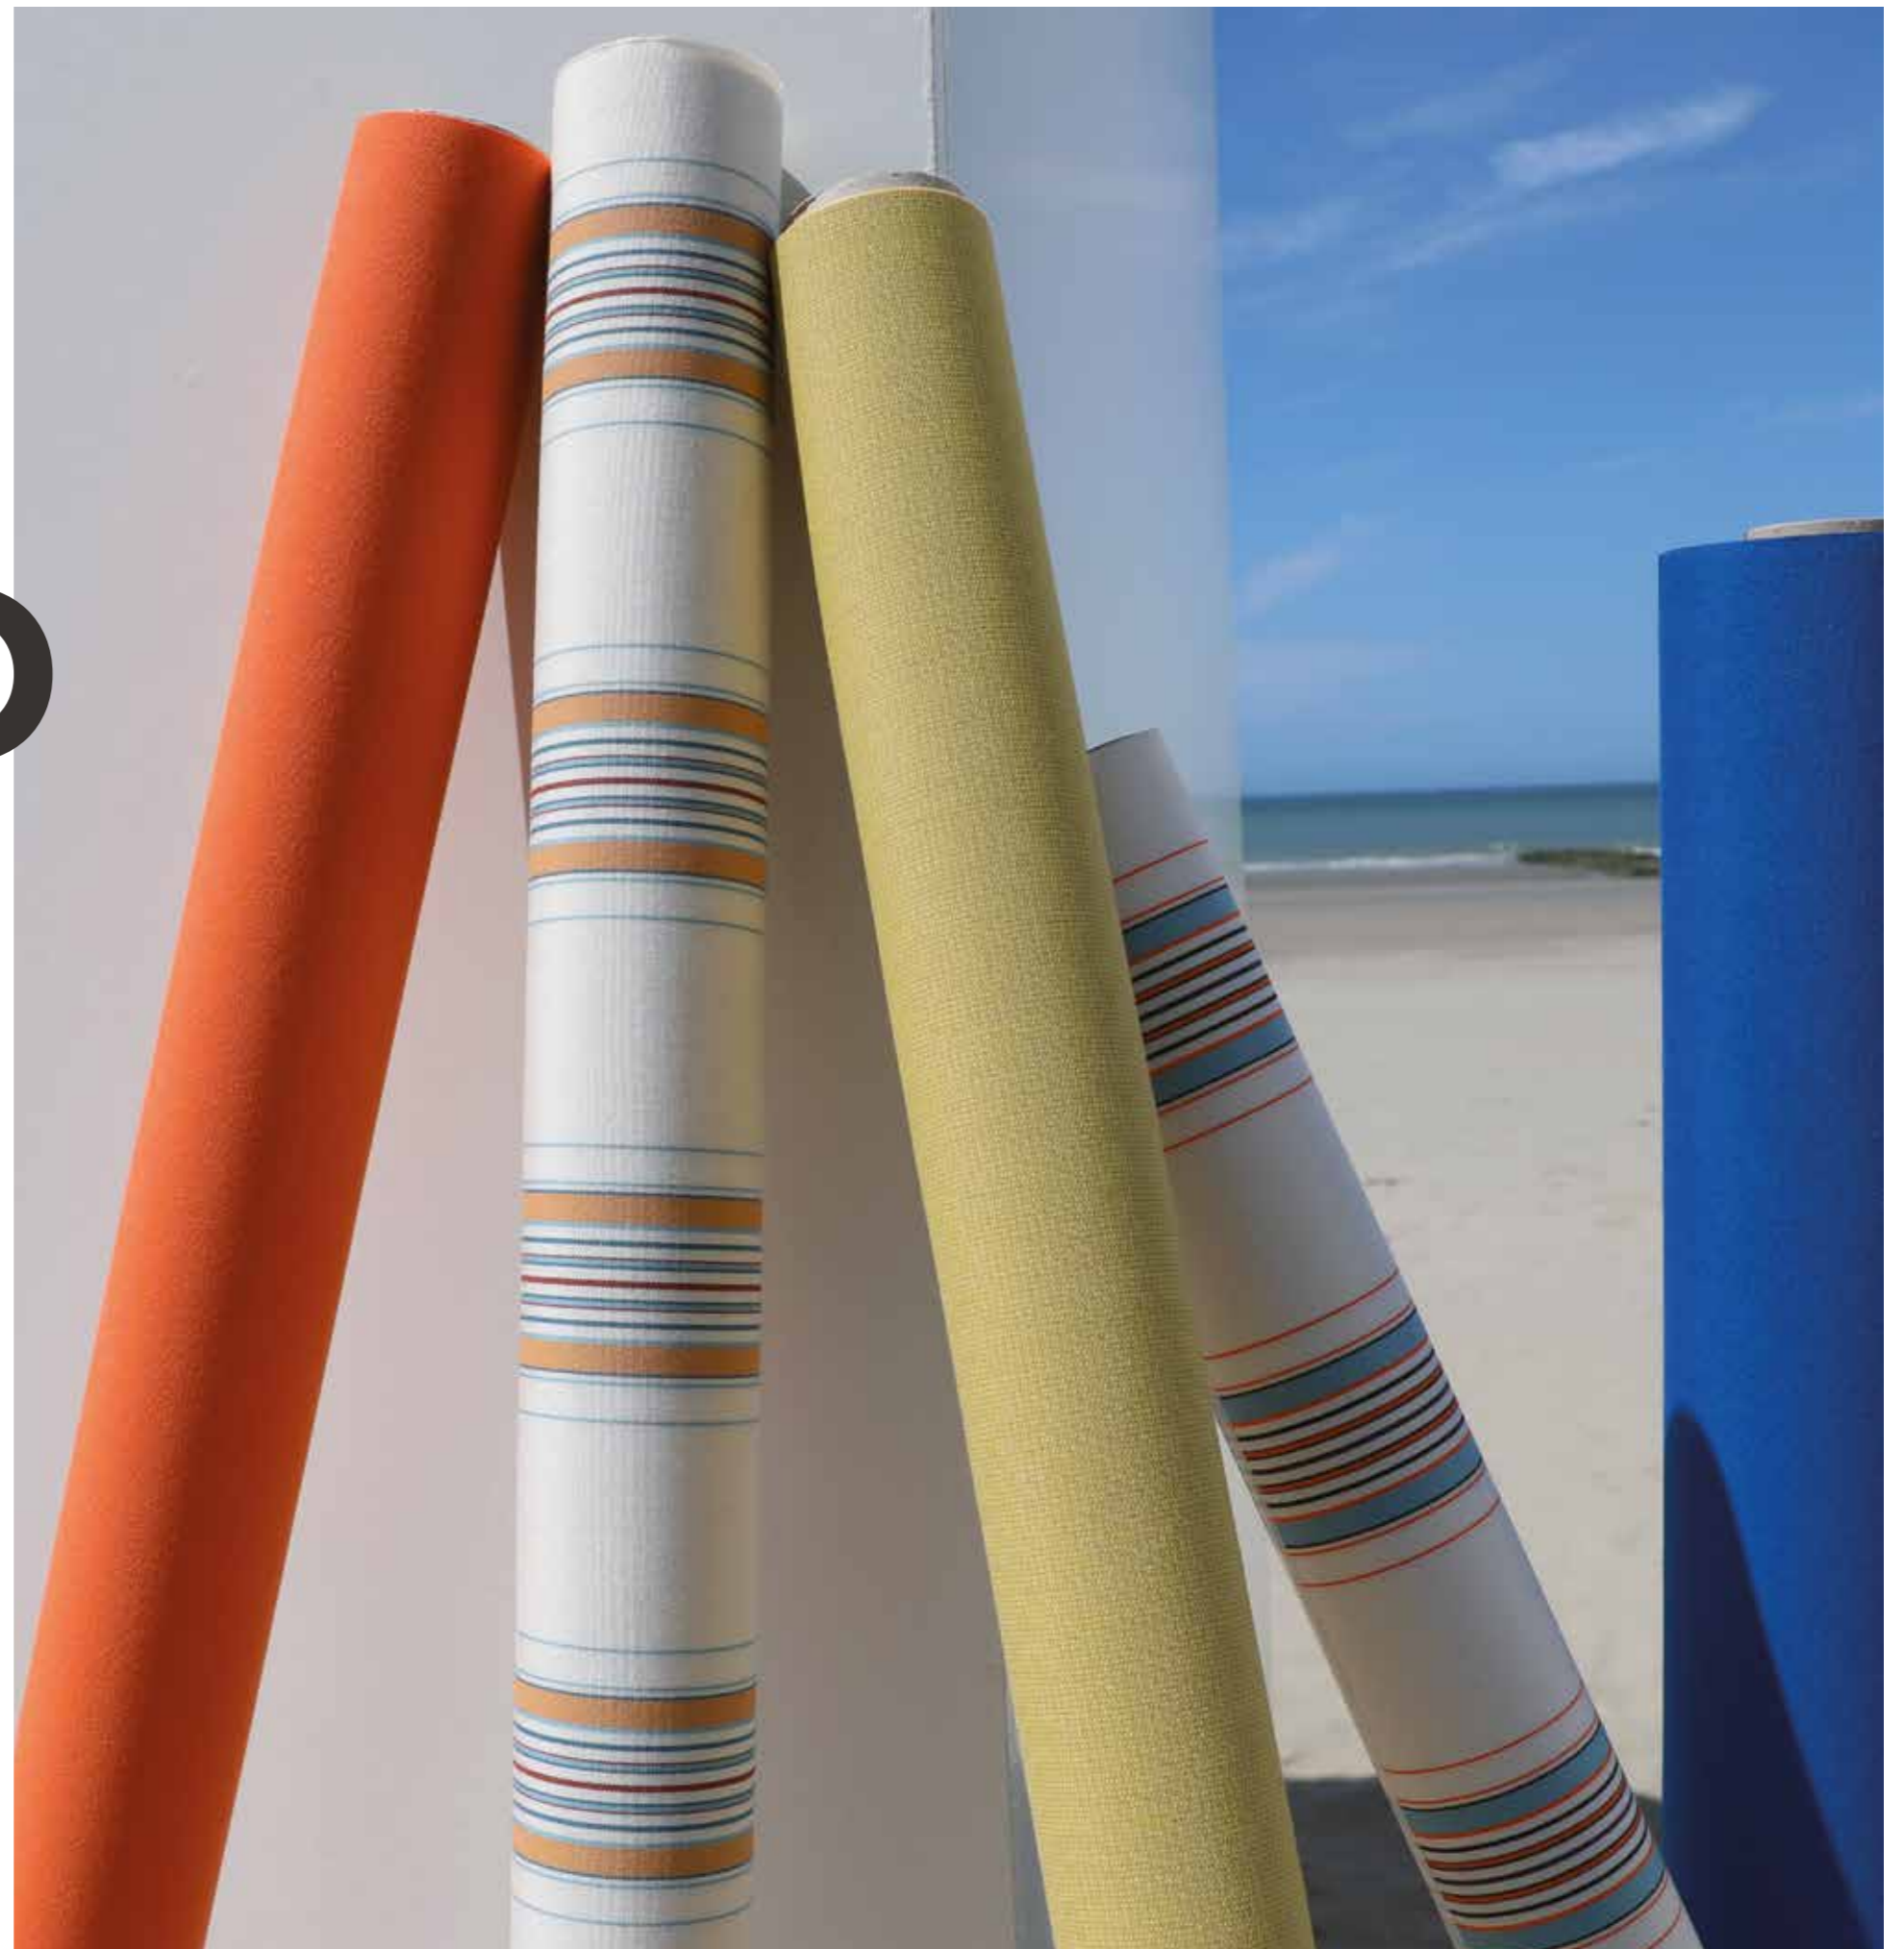

Dickson Constant, fleuron français du textile technique, est heureux de vous présenter sa collection DICKSON SOLAR FABRICS, qui combine esthétique, technicité, durabilité et facilité d'entretien. Intégrée au système de votre choix (store banne, pergola, voile d'ombrage, parasol, etc.), la toile DICKSON vous apportera un confort de vie optimal dans votre habitation, et ce pour longtemps.